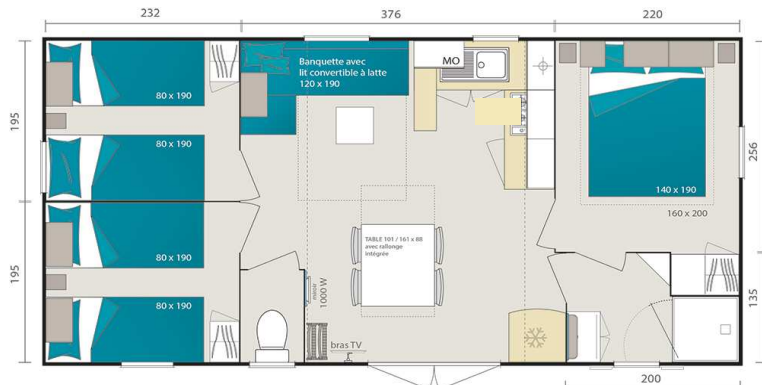

Mobil-Home 32.60m² de 6/8 Pers 3 ch année 2015

Mobil-home 8.52m x 4.25m avec une terrasse 3m x 4.50m couverte entièrement

Tarifs saison 2019

Location

Samedi 16h au samedi 10h.

Du 06/04 au 27/04	300 €
Du 27/04 au 01/06	300 €
Du 01/06 au 22/06	300 €
Du 22/06 au 29/06	300 €
Du 29/06 au 06/07	410 €
Du 06/07 au 03/08	570 €
Du 03/08 au 17/08	710 €
Du 17/08 au 31/08	570 €
Du 31/08 au 29/09	300 €

SEJOUR : 1 table et 6 chaises et banquette avec un lit convertible

CUISINE : Évier en inox avec mélangeur, plan de cuisson à gaz, réfrigérateur, four micro-onde, nombreux rangements, vaisselle pour 8 personnes, ustensiles de cuisine et de ménage.

Nouveauté 2016 TV incluse.

CHAMBRE 1 : Lit de 140 x 190, 1 couette et 1 couverture 2 personnes, 2 oreillers, penderie avec cintres, étagères.

CHAMBRE 2 : 2 lits séparés de 80 x 190, 2 couettes et 2 couvertures 1 personne, 2 oreillers, chevet, penderie avec cintres.

CHAMBRE 3 : 2 lits séparés de 80 x 190, 2 couettes et 2 couvertures 1 personne, 2 oreillers, chevet, penderie avec cintres.

SALLE DE BAINS : Vasque, coin douche avec porte, 1 WC séparé.

TERRASSE : 3m x 4,50m couverte entièrement avec salon de jardin, 1 table avec 8 fauteuils, étendoir à linge avec épingles à linge.