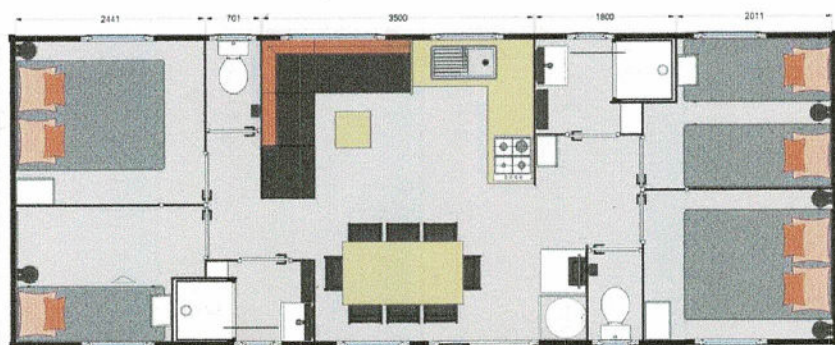

**Mobil home 8 pers 4 chambres 2 salles de bains 2wc séparés
40m² (10.95mx4m) et une terrasse 7.5m x 3m couverte**

**CAMPING DU LAC DU JAUNAY
LA SERVANTIERE
85220 LANDEVIEILLE
TEL 02 51 22 91 61**

SEJOUR : Table avec 8 chaises et coin salon
CUISINE : Évier en inox avec mélangeur,
plan de cuisson à gaz, 1 réfrigérateur, four à
micro-onde, vaisselle pour 8 personnes,
ustensiles de cuisine et de ménage.
TV incluse

CHAMBRE N°1 et N°2 : Lit de 140x190, 1 couette et
1 couverture pour 2 personnes,
2 oreillers, penderie avec cintres,
étagères

CHAMBRE N°3 et N°4 : Lit de 90x190, 2 couettes et 2 couvertures
pour 1 personne, 1 oreiller, penderie avec
cintres, étagères.

2 SALLES DE BAINS : vasque, coin douche avec porte,
2 WC séparés.

TERRASSE : 6m x 3m couverte entièrement avec salon de
jardin, 1 table avec 8 fauteuils, étendoir à linge
avec épingles à linge.

Photos et plans non contractuels donnés à titre indicatif