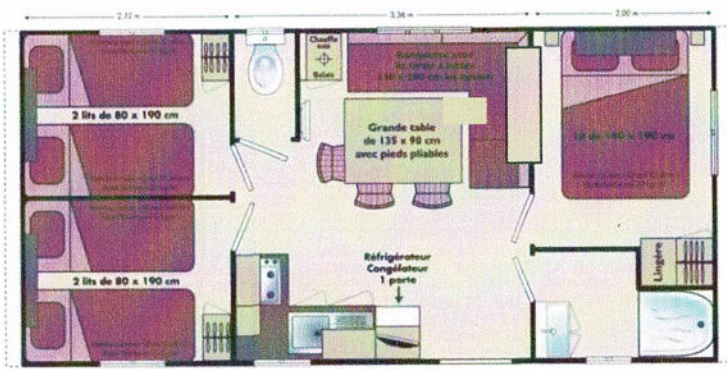

# Mobil-Home IRM 6 Pers 3 ch

Mobil-home 7.90m x 4m avec une terrasse 3mx4.50m couverte entièrement

**SEJOUR** : 1 table et 3 chaises et banquette en L  
**CUISINE** : Évier en inox avec mélangeur, plan de cuisson à gaz, réfrigérateur, four micro-onde, nombreux rangements, vaisselle pour 8 personnes, ustensiles de cuisine et de ménage.  
TV incluse .

**CHAMBRE 1** : Lit de 140 x 190, 1 couette et 1 couverture 2 personne, 2 oreillers, penderie avec cintres, étagères.

**CHAMBRE 2** : 2 lits séparés de 80 x 190, 2 couettes et 2 couvertures 1 personne, 2 oreillers, chevet, penderie avec cintres.

**CHAMBRE 3** : 2 lits séparés de 80 x 190, 2 couettes et 2 couvertures 1 personne, 2 oreillers, chevet, penderie avec cintres.

**SALLE DE BAIN** : Vasque, coin douche avec porte, 1 WC séparé.

**TERRASSE** : 3m x 4,50m couverte entièrement avec salon de jardin, 1 table avec 6 fauteuils, étendoir à linge avec épingles à linge.