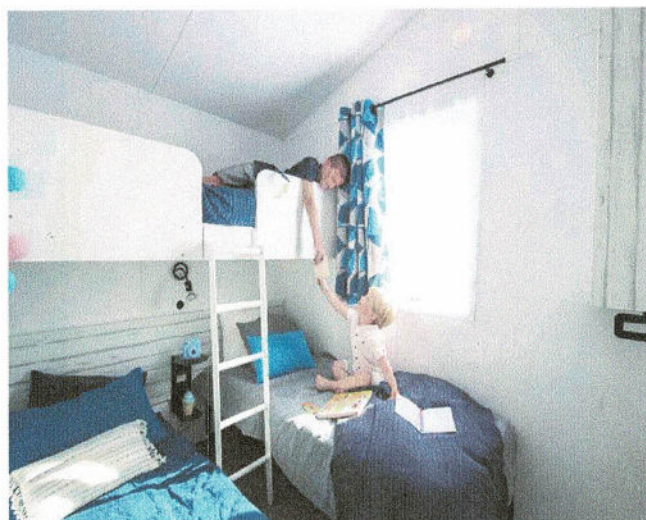

Photos et plans non contractuels donnés à titre indicatif.