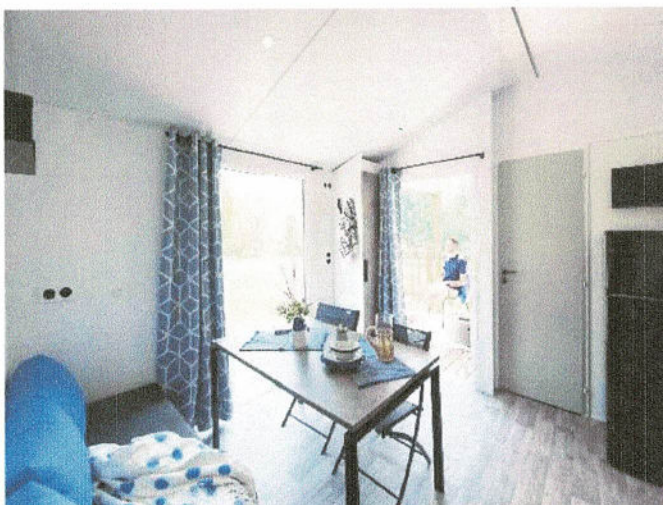

# Mobil-Home MALAGA « Neuf » 4/5 Pers 2ch avec terrasse intégrée

Mobil-home 8.45m x 4m avec une terrasse intégrée couverte

- SEJOUR :** 1 table , 2 chaises et une banquette  
**CUISINE :** Évier en inox avec mélangeur, plan de cuisson à gaz, réfrigérateur, four micro-onde, nombreux rangements, vaisselle pour 5 personnes, ustensiles de cuisine et de ménage.  
TV incluse .
- CHAMBRE 1 :** Lit de 140 x 190, 1 couette et 1 couverture de 2 personnes , 2 oreillers , penderie avec cintres, étagères.
- CHAMBRE 2 :** 2 lits séparés de 80 x 190, 1 lit enfant transversal  
3 couettes et 3 couvertures d'une personne, 3 oreillers, chevet, penderie avec cintres.
- SALLE DE BAIN :** Vasque, coin douche avec porte, 1 WC séparé.
- TERRASSE :** intégrée couverte avec salon de jardin, 1 table avec 5 fauteuils , étendoir à linge avec épingles à linge.