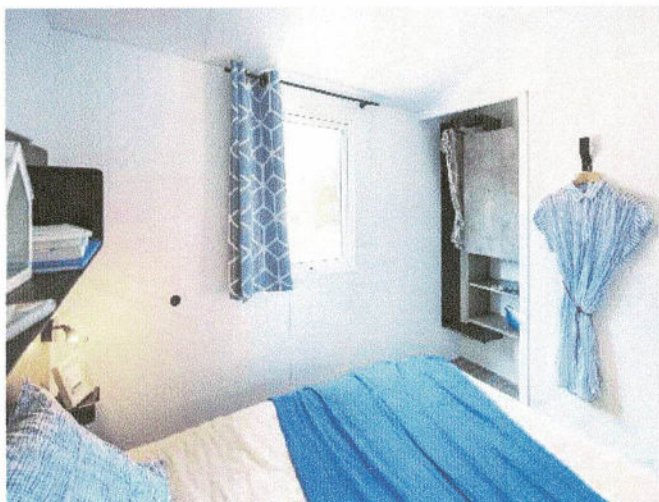

Photos et plans non contractuels donnés à titre indicatif.