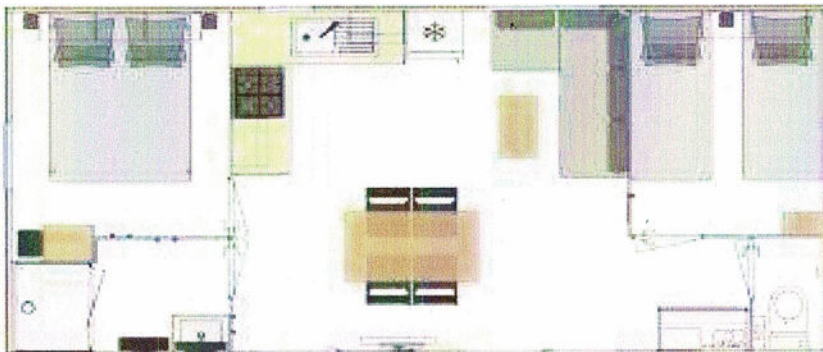

Mobil-Home Santafé –Toscane « Neuf » 5/6 Pers 2 ch

Mobil-home 8.45m x 4m avec une terrasse 6m x 2.50m couverte entièrement

SEJOUR : 1 table et 4 chaises
CUISINE : Évier en inox avec mélangeur, plan de cuisson à gaz, réfrigérateur, four micro-onde, nombreux rangements, vaisselle pour 6 personnes, ustensiles de cuisine et de ménage. TV incluse .

CHAMBRE 1 : Lit de 140 x 190, 1 couette de 2 personnes, 2 oreillers , penderie avec cintres, étagères.

CHAMBRE 2 : 2 lits séparés de 80 x 190, 1 lit enfant transversal 3 couettes d'une personne, 3 oreillers, chevet, penderie avec cintres.

SALLE DE BAIN : Vasque, coin douche avec porte, 1 WC séparé.

TERRASSE : 6m x 2.50m couverte entièrement avec salon de jardin, 1 table avec 6 fauteuils, étendoir à linge avec épingles à linge.

Photos et plans non contractuels donnés à titre indicatif.