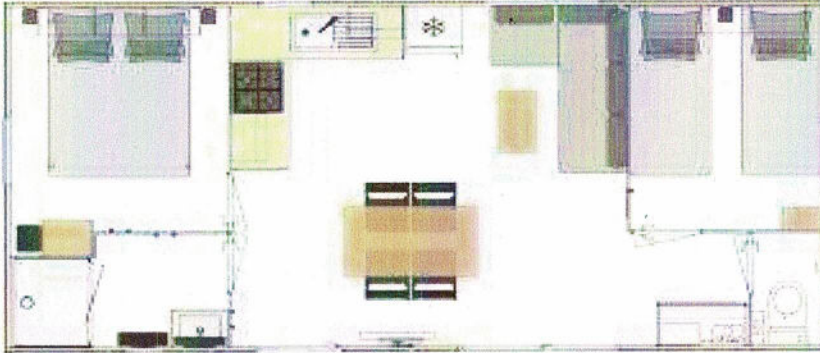

# Mobil-Home Santafé –Toscane « Neuf » 5/6 Pers 2 ch

Mobil-home 8.45m x 4m avec une terrasse 6m x 2.50m couverte entièrement

**SEJOUR :** 1 table et 4 chaises  
**CUISINE :** Évier en inox avec mélangeur, plan de cuisson à gaz, réfrigérateur, four micro-onde, nombreux rangements, vaisselle pour 6 personnes, ustensiles de cuisine et de ménage. TV incluse .

**CHAMBRE 1 :** Lit de 140 x 190, 1 couette de 2 personnes, 2 oreillers , penderie avec cintres, étagères.

**CHAMBRE 2 :** 2 lits séparés de 80 x 190, 1 lit enfant transversal 3 couettes d'une personne, 3 oreillers, chevet, penderie avec cintres.

**SALLE DE BAIN :** Vasque, coin douche avec porte, 1 WC séparé.

**TERRASSE :** 6m x 2.50m couverte entièrement avec salon de jardin, 1 table avec 6 fauteuils, étendoir à linge avec épingles à linge.

Photos et plans non contractuels donnés à titre indicatif.