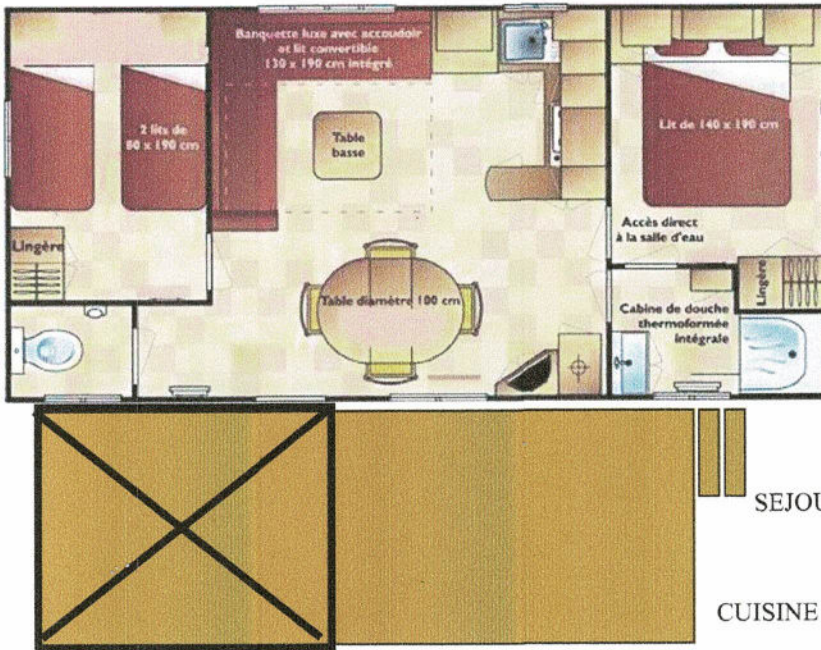

Mobil-home titania 4/6pers 2ch

Mobil-home avec terrasse couverte

SEJOUR : 1 table et 4 chaises.

Banquette en L, avec un lit convertible de 140x190, 1 couette, 2 oreillers (à demander à votre arrivée)

CUISINE : Evier avec mélangeur, plan de cuisson à gaz, réfrigérateur, four à micro-onde, nombreux rangements, vaisselle pour 6 personnes, ustensiles de cuisine et ménage
TV incluse.

CHAMBRE 1 : lit de 140 x 190 , 1 couette et 1 couverture
2 personnes
2 oreillers, Penderie avec cintres, étagères.

CHAMBRE 2 : 2 lits séparés de 80 x 190,
1 lit superposé de 80 x 180 ,
3 couettes et 3 couvertures 1 personne,
3 oreillers, chevet, penderie avec cintres.

Salle de bain : lavabo, coin douche avec porte,
1 WC séparé.

Terrasse de 6m couverte en 3m avec un salon de jardin
1 table avec 6 fauteuils, ,
étendoir à linge avec épingles à linge.

CAMPING DU LAC DU JAUNAY