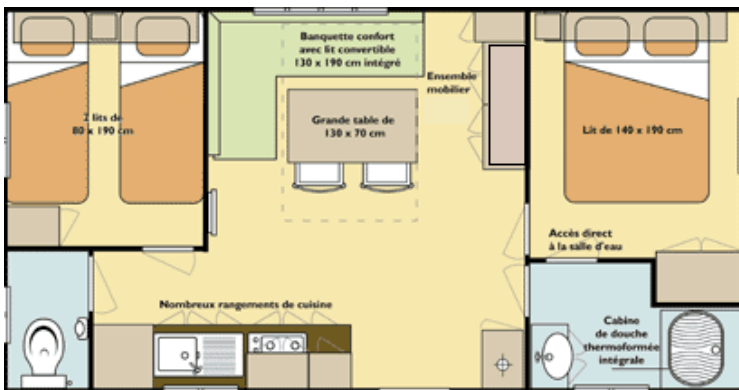

SEJOUR : 1 table, 2 chaises et une banquette en L, convertible en lit 2 pers,

CUISINE : Évier en inox avec mélangeur, plan de cuisson à gaz, réfrigérateur, four micro-onde, nombreux rangements, vaisselle pour 6 personnes, ustensiles de cuisine et de ménage.

TV incluse .

CHAMBRE 1 : Lit de 140 x 190, 1 couette et 1 couverture de 2 personnes, 2 oreillers, penderie avec cintres, étagères.

CHAMBRE 2 : 2 lits séparés de 80 x 190, 2 couettes et 2 couvertures d'une personne, 2 oreillers, chevet, penderie avec cintres.

SALLE DE BAINS : Vasque, coin douche avec porte, 1 WC séparé.

TERRASSE : 3m x 4,50m couverte 3m x 3m avec salon de jardin, 1 table avec 6 fauteuils,

Camping du lac

La Servantière

85220 LANDEVIEILLE

Tel: 02 51 22 91 61