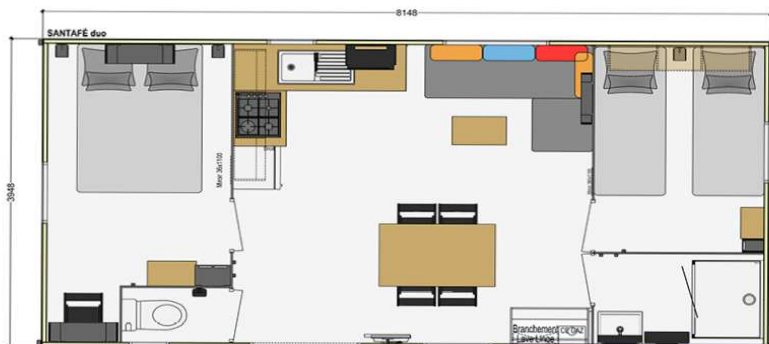

Mobil-Home Santafé 5/6 Pers 2 ch

Mobil-home 8.45m x 4m avec une terrasse 3mx4.50m couverte entièrement

Tarifs saison 2020

Location

Samedi 16h au samedi 10h.

Du 04/04 au 25/04	290 €
Du 25/04 au 30/05	290 €
Du 30/05 au 27/06	220 €
Du 27/06 au 04/07	390 €
Du 04/07 au 01/08	550 €
Du 01/08 au 15/08	680 €
Du 15/08 au 22/08	550 €
Du 22/08 au 29/08	445 €
Du 29/08 au 27/09	290 €

SEJOUR : 1 table et 4 chaises

CUISINE : Évier en inox avec mélangeur, plan de cuisson à gaz, réfrigérateur, four micro-onde, nombreux rangements, vaisselle pour 6 personnes, ustensiles de cuisine et de ménage.

TV incluse .

CHAMBRE 1 : Lit de 140 x 190, 1 couette et 1 couverture de 2 personnes, 2 oreillers, penderie avec cintres, étagères.

CHAMBRE 2 : 2 lits séparés de 80 x 190, 1 lit enfant transversal, 3 couettes et 3 couvertures d'une personne, 3 oreillers, chevet, penderie avec cintres.

SALLE DE BAINS : Vasque, coin douche avec porte, 1 WC séparé.

TERRASSE : 3m x 4,50m couverte entièrement avec salon de jardin, 1 table avec 6 fauteuils, étendoir à linge avec épingles à linge.