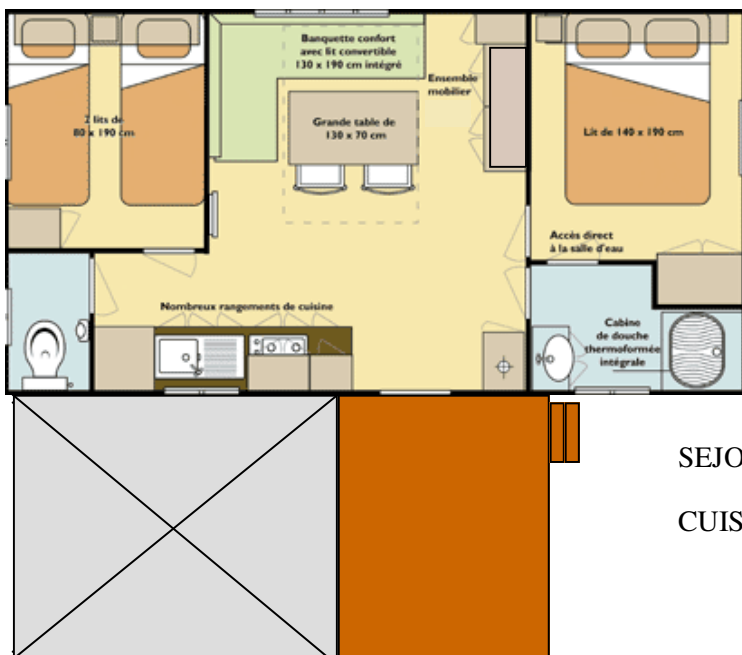

# Mobil-Home IRM 4/6 Pers 2 ch

Mobil-home 7.20m x 3.80m terrasse 4.50m couverte 3m

**SEJOUR** : Banquette en L, convertible en lit 2 pers,  
1 couette, 2 oreillers. (à demander à votre arrivée)

**CUISINE** : Évier en inox avec mélangeur,  
plan de cuisson à gaz, réfrigérateur,  
four micro-onde ,nombreux rangements,  
vaisselle pour 6 personnes,  
ustensiles de cuisine et de ménage.  
TV incluse .

**CHAMBRE 1** : Lit de 140 x 190, 1 couette et  
1 couverture 2 personnes , 2 oreillers,  
penderie avec cintres, étagères.

**CHAMBRE 2** : 2 lits séparés de 80 x 190,  
2 couvertes et 2 couvertures 1 personne,  
2 oreillers, chevet, penderie avec cintres.

**SALLE DE BAIN** : Vasque, coin douche avec porte,  
1 WC séparé.

**TERRASSE** :3m x 4,50m **COUVERTE** 3m x 3m  
avec salon de jardin, 1 table avec 6 fauteuils,  
étendoir à linge avec épingles à linge.