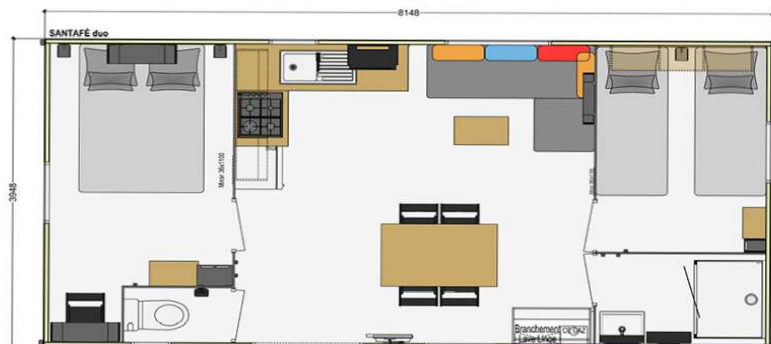

Mobil-Home Santafé « Neuf » 5/6 Pers 2 ch

Mobil-home 8.45m x 4m avec une terrasse 3mx4.50m couverte entièrement

Tarifs saison 2021

Location

Samedi 16h au samedi 10h.

Du 02/04 au 24/04	290 €
Du 24/04 au 29/05	290 €
Du 29/05 au 26/06	220 €
Du 26/06 au 03/07	390 €
Du 03/07 au 31/07	550 €
Du 31/07 au 14/08	680 €
Du 14/08 au 21/08	550 €
Du 21/08 au 28/08	445 €
Du 28/08 au 30/09	290 €

SEJOUR : 1 table et 4 chaises

CUISINE : Évier en inox avec mélangeur, plan de cuisson à gaz, réfrigérateur, four micro-onde, nombreux rangements, vaisselle pour 6 personnes, ustensiles de cuisine et de ménage. TV incluse .

CHAMBRE 1 : Lit de 140 x 190, 1 couette et 1 couverture de 2 personnes, 2 oreillers , penderie avec cintres, étagères.

CHAMBRE 2 : 2 lits séparés de 80 x 190, 1 lit enfant transversal 3 couettes et 3 couvertures d'une personne, 3 oreillers, chevet, penderie avec cintres.

SALLE DE BAIN : Vasque, coin douche avec porte, 1 WC séparé.

TERRASSE : 3m x 4,50m couverte entièrement avec salon de jardin, 1 table avec 6 fauteuils, étendoir à linge avec épingles à linge.