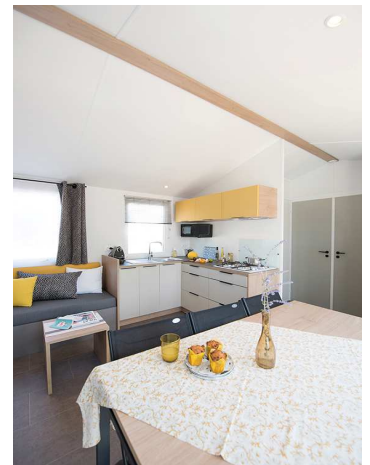

SEJOUR : Table avec 8 chaises et coin salon

CUISINE : Évier en inox avec mélangeur,
plan de cuisson à gaz, 1 réfrigérateur, four à
micro-onde, vaisselle pour 8 personnes,
ustensiles de cuisine et de ménage.

TV incluse

CHAMBRE N°1 et N°2 : Lit de 140x190, 1 couette et
1 couverture pour 2 personnes,
2 oreillers, penderie avec cintres,
étagères

CHAMBRE N°3 et N°4 : Lit de 90x190, 2 couettes et 2 couvertures
pour 1 personne, 1 oreiller, penderie avec
cintres, étagères.

2 SALLES DE BAINS : vasque, coin douche avec porte,
2 WC séparés.

TERRASSE : 6m x 3m couverte entièrement avec salon de
jardin, 1 table avec 8 fauteuils, étendoir à linge
avec épingles à linge.

Photos et plans non contractuels donnés à titre indicatif