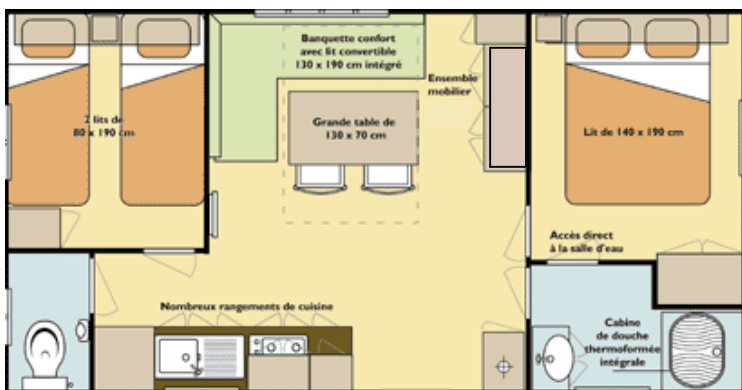

SEJOUR : Banquette en L, convertible en lit 2 pers, 1 couette, 2 oreillers. (à demander à votre arrivée)

CUISINE : Évier en inox avec mélangeur, plan de cuisson à gaz, réfrigérateur, four micro-onde, nombreux rangements, vaisselle pour 6 personnes, ustensiles de cuisine et de ménage. TV incluse .

CHAMBRE 1 : Lit de 140 x 190, 1 couette et 1 couverture 2 personnes, 2 oreillers, penderie avec cintres, étagères.

CHAMBRE 2 : 2 lits séparés de 80 x 190, 2 couettes et 2 couvertures 1 personne, 2 oreillers, chevet, penderie avec cintres.

SALLE DE BAIN : Vasque, coin douche avec porte, 1 WC séparé.

TERRASSE : 3m x 4,50m **COUVERTE** 3m x 3m avec salon de jardin, 1 table avec 6 fauteuils, étendoir à linge avec épingles à linge.

Photos et plans non contractuels donnés à titre indicatif.