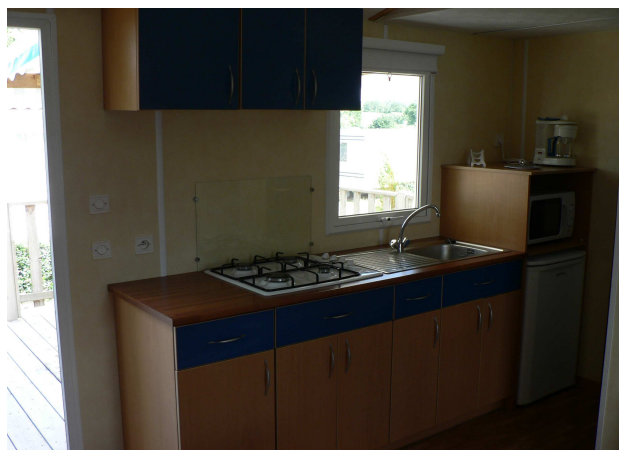

SEJOUR : Banquette en L, convertible en lit 2 pers, 1 couette, 2 oreillers. (à demander à votre arrivée)

CUISINE : Évier en inox avec mélangeur, plan de cuisson à gaz, réfrigérateur, four micro-onde, nombreux rangements, vaisselle pour 6 personnes, ustensiles de cuisine et de ménage. TV incluse .

SALLE DE BAIN : Vasque, coin douche avec porte, 1 WC séparé.

TERRASSE : 3m x 4,50m **COUVERTE** 3m x 3m avec salon de jardin, 1 table avec 6 fauteuils, étendoir à linge avec épingles à linge.

Photos et plans non contractuels donnés à titre indicatif.