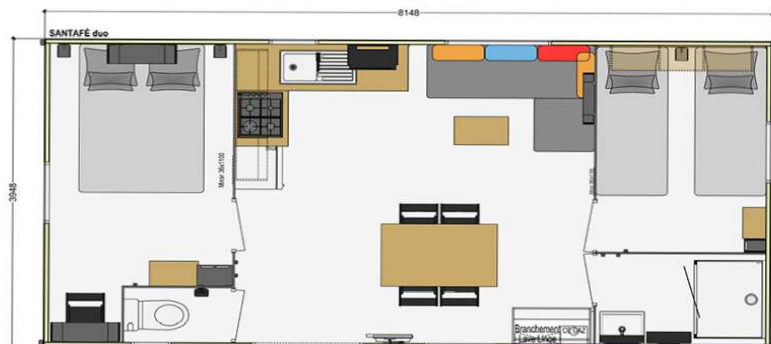

Mobil-Home Santafé « Neuf » 5/6 Pers 2 ch

Mobil-home 8.45m x 4m avec une terrasse 3mx4.50m couverte entièrement

Tarifs saison 2022

Location

Samedi 16h au samedi 10h.

Du 09/04 au 23/04	290 €
Du 23/04 au 28/05	290 €
Du 28/05 au 25/06	220 €
Du 25/06 au 02/07	390 €
Du 02/07 au 30/07	550 €
Du 30/07 au 13/08	680 €
Du 13/08 au 20/08	550 €
Du 20/08 au 27/08	445 €
Du 27/08 au 30/09	290 €

SEJOUR : 1 table et 4 chaises

CUISINE : Évier en inox avec mélangeur, plan de cuisson à gaz, réfrigérateur, four micro-onde, nombreux rangements, vaisselle pour 6 personnes, ustensiles de cuisine et de ménage. TV incluse .

CHAMBRE 1 : Lit de 140 x 190, 1 couette et 1 couverture de 2 personnes, 2 oreillers , penderie avec cintres, étagères.

CHAMBRE 2 : 2 lits séparés de 80 x 190, 1 lit enfant transversal 3 couettes et 3 couvertures d'une personne, 3 oreillers, chevet, penderie avec cintres.

SALLE DE BAIN : Vasque, coin douche avec porte, 1 WC séparé.

TERRASSE : 3m x 4,50m couverte entièrement avec salon de jardin, 1 table avec 6 fauteuils, étendoir à linge avec épingles à linge.

Photos et plans non contractuels donnés à titre indicatif.