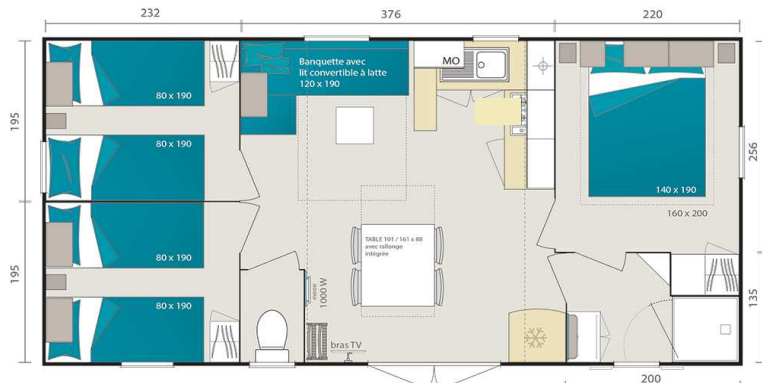

Mobil-Home IRM 32.60m²de 6/8 Pers 3 ch

Mobil-home 8.52m x 4.25m avec une terrasse 3m x 4.50m couverte entièrement

Tarifs saison 2022

Location

Samedi 16h au samedi 10h.

Du 09/04 au 23/04	300 €
Du 23/04 au 28/05	300 €
Du 28/05 au 25/06	300 €
Du 25/06 au 02/07	410 €
Du 02/07 au 30/07	570 €
Du 30/07 au 13/08	710 €
Du 13/08 au 20/08	570 €
Du 20/08 au 27/08	465 €
Du 27/08 au 30/09	300 €

SEJOUR : 1 table et 6 chaises et banquette avec un lit convertible

CUISINE : Évier en inox avec mélangeur, plan de cuisson à gaz, réfrigérateur, four micro-onde, nombreux rangements, vaisselle pour 8 personnes, ustensiles de cuisine et de ménage.

TV incluse .

CHAMBRE 1 : Lit de 140 x 190, 1 couette et 1 couverture 2 personnes, 2 oreillers, penderie avec cintres, étagères.

CHAMBRE 2 : 2 lits séparés de 80 x 190, 2 couettes et 2 couvertures 1 personne, 2 oreillers, chevet, penderie avec cintres.

CHAMBRE 3 : 2 lits séparés de 80 x 190, 2 couettes et 2 couvertures 1 personne, 2 oreillers, chevet, penderie avec cintres.

SALLE DE BAINS : Vasque, coin douche avec porte, 1 WC séparé.

TERRASSE : 3m x 4,50m couverte entièrement avec salon de jardin, 1 table avec 8 fauteuils, étendoir à linge avec épingles à linge.