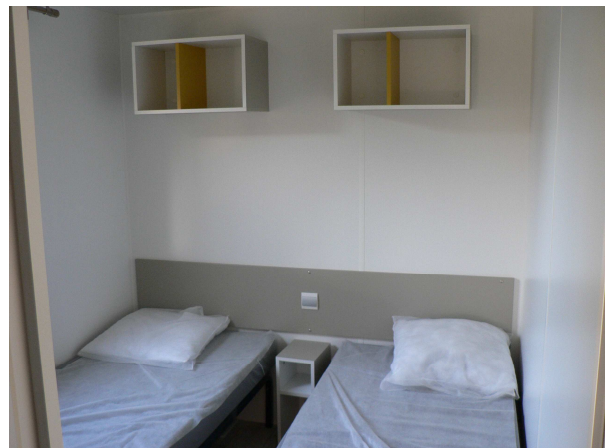

Photos et plans non contractuels donnés à titre indicatif.