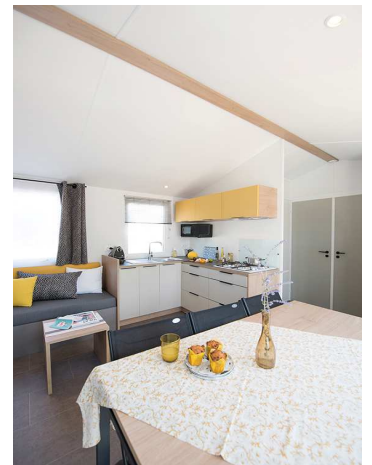

SEJOUR : Table avec 8 chaises et coin salon

CUISINE : Évier en inox avec mélangeur,
plan de cuisson à gaz, 1 réfrigérateur, four à
micro-onde, vaisselle pour 8 personnes,
ustensiles de cuisine et de ménage.

TV incluse

CHAMBRE N°1 et N°2 : Lit de 140x190, 1 couette et
1 couverture pour 2 personnes,
2 oreillers, penderie avec cintres,
étagères

CHAMBRE N°3 et N°4 : Lit de 90x190, 2 couettes et 2 couvertures
pour 1 personne, 1 oreiller, penderie avec
cintres, étagères.

2 SALLES DE BAINS : vasque, coin douche avec porte,
2 WC séparés.

TERRASSE : 6m x 3m couverte entièrement avec salon de
jardin, 1 table avec 8 fauteuils, étendoir à linge
avec épingles à linge.

Photos et plans non contractuels donnés à titre indicatif