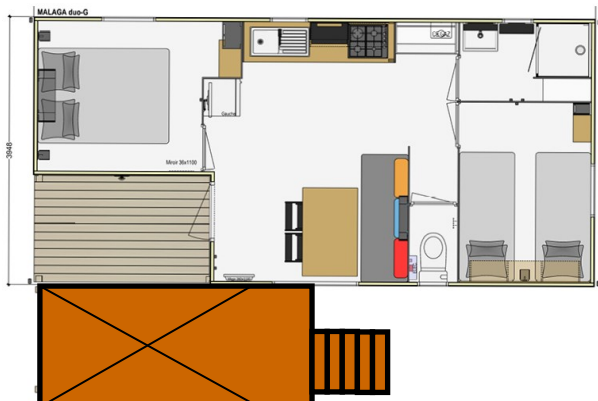

Mobil-Home MALAGA « Neuf »

4/5 Pers 2ch avec terrasse intégrée

Mobil-home 8.45m x 4m avec une terrasse intégrée couverte

Tarifs saison 2021

Location

Samedi 16h au samedi 10h.

Du 02/04 au 24/04	220 €
Du 24/04 au 29/05	220 €
Du 29/05 au 26/06	220 €
Du 26/06 au 03/07	360 €
Du 03/07 au 31/07	520 €
Du 31/07 au 14/08	660 €
Du 14/08 au 21/08	520 €
Du 21/08 au 28/08	415 €
Du 28/08 au 30/09	220 €
Du 25/06 au 02/07	290 €

SEJOUR : 1 table , 2 chaises et une banquette

CUISINE : Évier en inox avec mélangeur, plan de cuisson à gaz, réfrigérateur, four micro-onde, nombreux rangements, vaisselle pour 5 personnes, ustensiles de cuisine et de ménage. TV incluse .

CHAMBRE 1 : Lit de 140 x 190, 1 couette et 1 couverture de 2 personnes , 2 oreillers , penderie avec cintres, étagères.

CHAMBRE 2 : 2 lits séparés de 80 x 190, 1 lit enfant transversal 3 couettes et 3 couvertures d'une personne, 3 oreillers, chevet, penderie avec cintres.

SALLE DE BAIN : Vasque, coin douche avec porte, 1 WC séparé.

TERRASSE : intégrée couverte avec salon de jardin, 1 table avec 5 fauteuils , étendoir à linge avec épingles à linge.

Camping du lac
La Servantière
85220 LANDEVIEILLE
Tel: 02 51 22 91 61