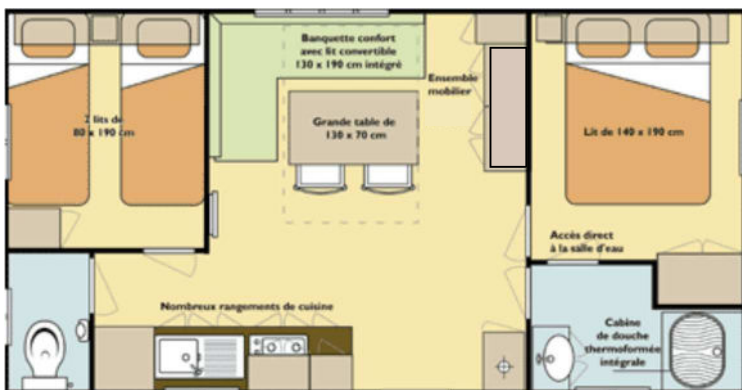

# Mobil-Home IRM 4/6 Pers 2 ch

Mobil-home 7.20m x 3.80m terrasse 4.50m couverte 3m

**SEJOUR :** Banquette en L, convertible en lit 2 pers, 1 couette, 2 oreillers. (à demander à votre arrivée)

**CUISINE :** Évier en inox avec mélangeur, plan de cuisson à gaz, réfrigérateur, four micro-onde, nombreux rangements, vaisselle pour 6 personnes, ustensiles de cuisine et de ménage. TV incluse .

**CHAMBRE 1 :** Lit de 140 x 190, 1 couette et 1 couverture 2 personnes, 2 oreillers, penderie avec cintres, étagères.

**CHAMBRE 2 :** 2 lits séparés de 80 x 190, 2 couettes et 2 couvertures 1 personne, 2 oreillers, chevet, penderie avec cintres.

**SALLE DE BAIN :** Vasque, coin douche avec porte, 1 WC séparé.

**TERRASSE :** 3m x 4,50m **COUVERTE** 3m x 3m avec salon de jardin, 1 table avec 6 fauteuils, étendoir à linge avec épingles à linge.

**Camping du lac**  
**La Servantière**  
**85220 LANDEVIEILLE**  
**Tel: 02 51 22 91 61**