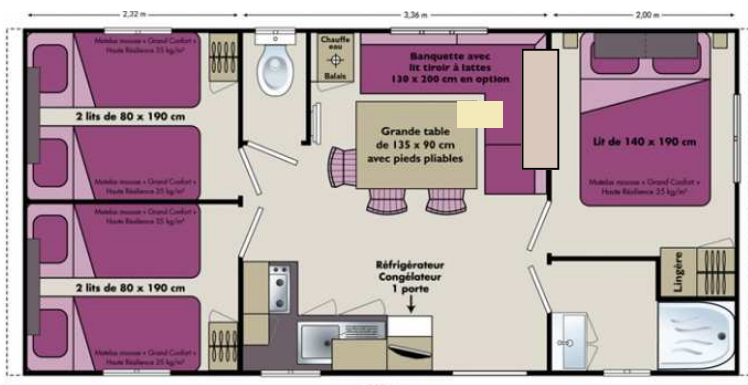

Mobil-Home IRM 6 Pers 3 ch

Mobil-home 7.90m x 4m avec une terrasse 3mx4.50m couverte entièrement

Tarifs saison 2023

Location

Samedi 16h au samedi 10h.

Du 08/04 au 01/07	310 €
Du 01/07 au 08/07	410 €
Du 08/07 au 15/07	570 €
Du 15/07 au 22/07	625 €
Du 22/07 au 26/08	750 €
Du 26/07 au 02/09	410 €
Du 02/09 au 30/09	310 €