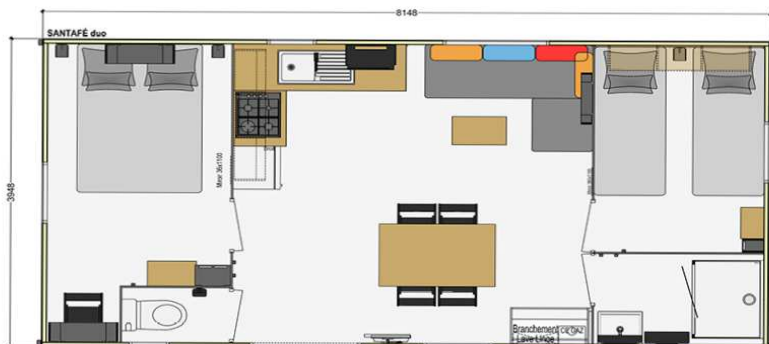

Mobil-Home Santafé « Neuf » 5/6 Pers 2 ch

Mobil-home 8.45m x 4m avec une terrasse 3.60x6.40m ; Couverte 3.60x3.90m

Tarifs saison 2023

Location

Samedi 16h au samedi 10h.

Du 08/04 au 01/07	310 €
Du 01/07 au 08/07	410 €
Du 08/07 au 15/07	570 €
Du 15/07 au 22/07	625 €
Du 22/07 au 26/08	750 €
Du 26/08 au 02/09	410 €
Du 02/09 au 30/09	310 €

SEJOUR : 1 table et 4 chaises

CUISINE : Évier en inox avec mélangeur, plan de cuisson à gaz, réfrigérateur, four micro-onde, nombreux rangements, vaisselle pour 6 personnes, ustensiles de cuisine et de ménage. TV incluse .

CHAMBRE 1 : Lit de 140 x 190, 1 couette et 1 couverture de 2 personnes, 2 oreillers , penderie avec cintres, étagères.

CHAMBRE 2 : 2 lits séparés de 80 x 190, 1 lit enfant transversal 3 couettes et 3 couvertures d'une personne, 3 oreillers, chevet, penderie avec cintres.

SALLE DE BAIN : Vasque, coin douche avec porte, 1 WC séparé.

TERRASSE : 6.60mx3.60m;couverte 3.60mx3.90m avec salon de jardin, 1 table avec 6 fauteuils, étendoir à linge avec épingles à linge.

Photos et plans non contractuels donnés à titre indicatif.