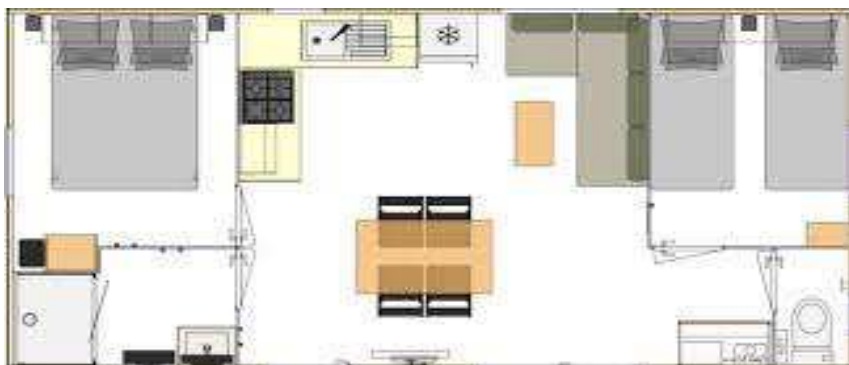

Mobil-Home Santafé –Toscane « Neuf » 5/6 Pers 2 ch

Mobil-home 8.45m x 4m avec une terrasse 6m x 2.50m couverte entièrement

Tarifs saison 2023

Location
Samеди 16h au samedi 10h.

Du 08/04 au 01/07	310 €
Du 01/07 au 08/07	410 €
Du 08/07 au 15/07	570 €
Du 15/07 au 22/07	625 €
Du 22/07 au 26/08	750 €
Du 26/08 au 02/09	410 €
Du 02/09 au 30/09	310 €

SEJOUR : 1 table et 4 chaises
CUISINE : Évier en inox avec mélangeur,
plan de cuisson à gaz, réfrigérateur,
four micro-onde, nombreux rangements,
vaisselle pour 6 personnes,
ustensiles de cuisine et de ménage.
TV incluse .

CHAMBRE 1 : Lit de 140 x 190, 1 couette
de 2 personnes, 2 oreillers ,
penderie avec cintres, étagères.

CHAMBRE 2 : 2 lits séparés de 80 x 190,
1 lit enfant transversal
3 couettes d'une personne,
3 oreillers, chevet, penderie avec cintres.

SALLE DE BAIN : Vasque, coin douche avec porte,
1 WC séparé.

TERRASSE : 6m x 2.50m couverte entièrement
avec salon de jardin, 1 table avec 6 fauteuils,
étendoir à linge avec épingles à linge.

Photos et plans non contractuels donnés à titre indicatif.