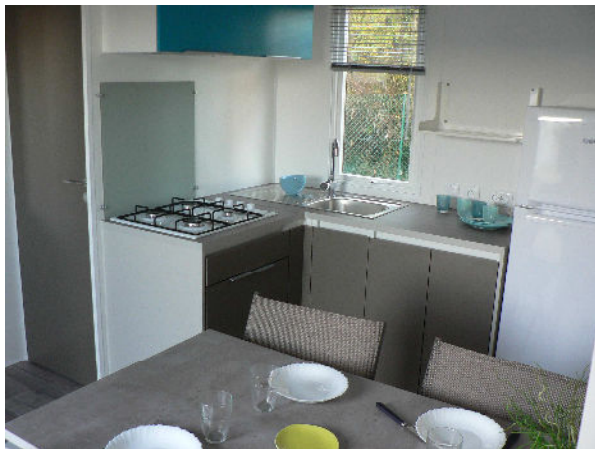

SEJOUR : 1 table et 4 chaises

CUISINE : Évier en inox avec mélangeur, plan de cuisson à gaz, réfrigérateur, four micro-onde, nombreux rangements, vaisselle pour 6 personnes, ustensiles de cuisine et de ménage.

UN COIN SALON: pouvant se transformer en 3ème chambre, avec 2 véritables lits(80x190), séparée par un rideau.

SALLE DE BAIN : Vasque, coin douche avec porte, 1 WC séparé.

TERRASSE :3m x 4,50m couverte entièrement avec salon de jardin, 1 table avec 6 fauteuils , étendoir à linge avec épingles à linge.