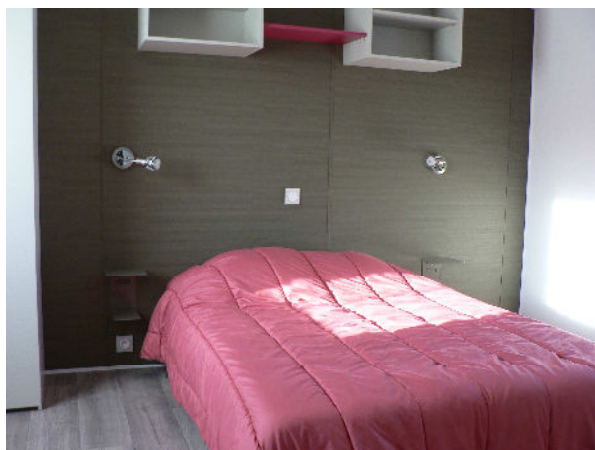

Photos et plans non contractuels donnés à titre indicatif.