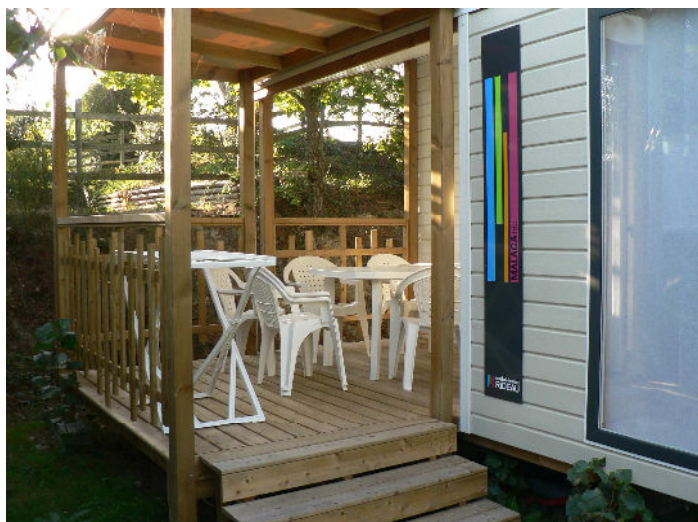

SEJOUR : 1 table et 3 chaises et banquette en L
CUISINE : Évier en inox avec mélangeur, plan de cuisson à gaz, réfrigérateur, four micro-onde, nombreux rangements, vaisselle pour 8 personnes, ustensiles de cuisine et de ménage.
TV incluse.

CHAMBRE 3 : 2 lits séparés de 80 x 190, 2 couettes et 2 couvertures 1 personne, 2 oreillers, chevet, penderie avec cintres.

SALLE DE BAIN : Vasque, coin douche avec porte, 1 WC séparé.

TERRASSE : 3m x 4,50m couverte entièrement avec salon de jardin, 1 table avec 6 fauteuils, étendoir à linge avec épingles à linge.