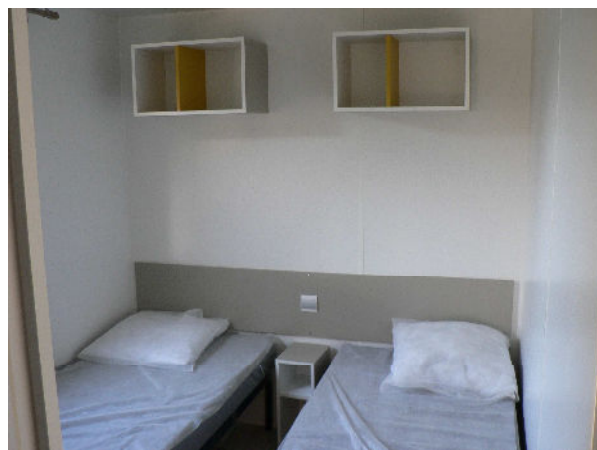

Photos et plans non contractuels donnés à titre indicatif.