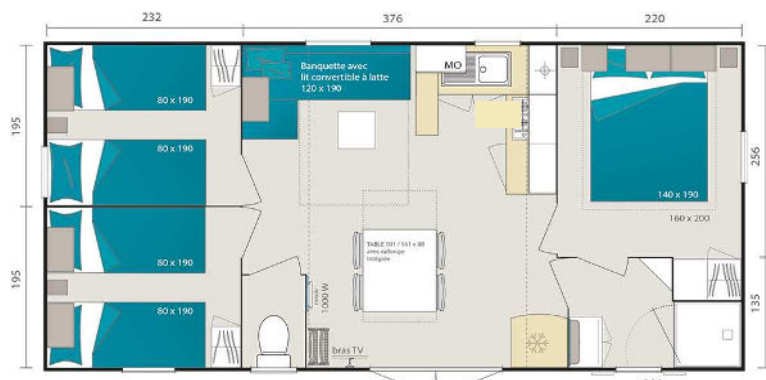

# Mobil-Home IRM 32.60m<sup>2</sup> de 6/8 Pers 3 ch

Mobil-home 8.52m x 4.25m avec une terrasse 3m x 4.50m couverte entièrement

Tarifs saison 2023

Location  
Samedi 16h au samedi 10h.

Du 08/04 au 01/07	330 €
Du 01/07 au 08/07	430 €
Du 08/07 au 15/07	590 €
Du 15/07 au 22/07	650 €
Du 22/07 au 26/08	790 €
Du 26/08 au 02/09	430 €
Du 02/09 au 30/09	330 €

**SEJOUR** : 1 table et 6 chaises et banquette avec un lit convertible  
**CUISINE** : Évier en inox avec mélangeur, plan de cuisson à gaz, réfrigérateur, four micro-onde, nombreux rangements, vaisselle pour 8 personnes, ustensiles de cuisine et de ménage.

**TV incluse .**

- CHAMBRE 1** : Lit de 140 x 190, 1 couette et 1 couverture 2 personnes, 2 oreillers, penderie avec cintres, étagères.  
**CHAMBRE 2** : 2 lits séparés de 80 x 190, 2 couettes et 2 couvertures 1 personne, 2 oreillers, chevet, penderie avec cintres.  
**CHAMBRE 3** : 2 lits séparés de 80 x 190, 2 couettes et 2 couvertures 1 personne, 2 oreillers, chevet, penderie avec cintres.  
**SALLE DE BAINS** : Vasque, coin douche avec porte, 1 WC séparé.  
**TERRASSE** : 3m x 4,50m couverte entièrement avec salon de jardin, 1 table avec 8 fauteuils, étendoir à linge avec épingles à linge.